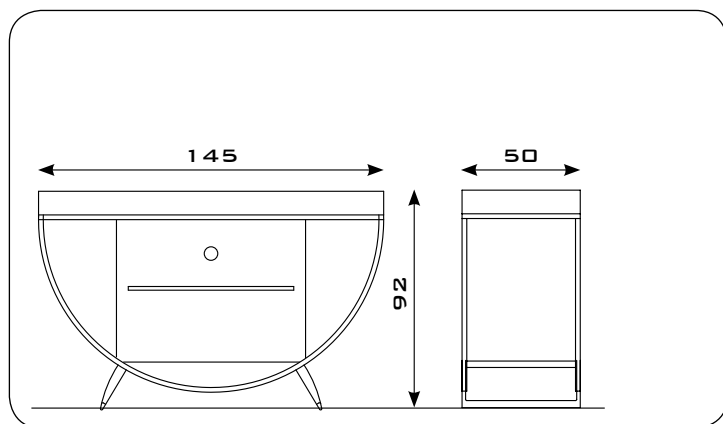

LUX

Mobile con finitura wenge.
2 cassetti con serratura e vano a giorno.
Piano a specchio. Piedi in fusione di alluminio cromato.
Struttura in tubolare cromato lucido.
Disponibile con luce a neon.

LUX

Cabinet with wenge finish. 2 drawers with lock and open compartment. Top with mirror finish. Aluminium alloy feet with chrome finish. Frame in tubular metal with polished chrome finish.
Available with fluorescent lamp.

LUX

Meuble finition wengé. 2 tiroirs avec serrure et compartiment ouvert. Dessus en miroir. Pieds en fonte d'aluminium, chromés. Structure en tube chromé brillant. Disponible avec éclairage au néon.

LUX

Kassen-Element mit Wengè-Furnier. 2 abschließbare Schubfächer und offenes Ablagefach. Spiegelglas-Ablage. Füße aus verchromtem Aluminiumguss. Rahmen aus glanzverchromtem Rohr. Lieferbar mit Neonbeleuchtung.

LUX

Mueble con acabado wengué. Dos cajones con cerradura y compartimento abierto. Encimera de espejo. Pies de fusión de aluminio cromado. Estructura de tubo cromado brillante. Disponible con luz de neón.