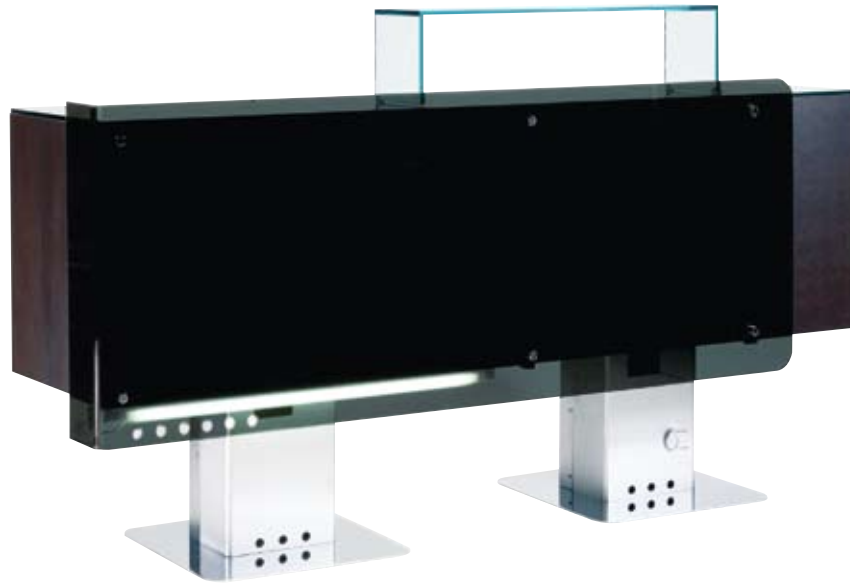

BLACK-ICE

ART. 634A.L