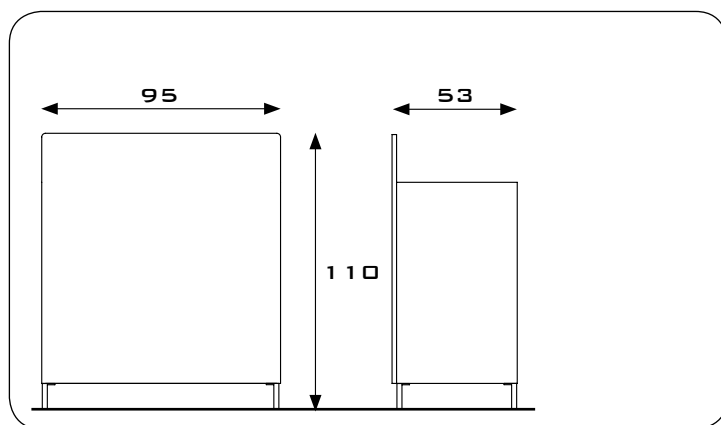

BLOK

Frontale in metacrilato bianco.
Mobile con finitura wenge.
2 cassetti con serratura e 2 vani a giorno.
Piedi in alluminio verniciato.
Disponibile con luce a neon.

BLOK

Front in white methacrylate. Cabinet with wenge finish. 2 drawers with lock and 2 open compartments.
Painted aluminium feet.
Available with fluorescent lamp.

BLOK

Panneau frontal en méthacrylate blanc. Meuble finition wengé.
2 tiroirs avec serrure et 2 compartiments ouverts. Pieds en aluminium peint.
Disponibile avec éclairage au néon.

BLOK

Blende aus weißem Methacrylat.
Kassen-Element mit Wengè-Furnier.
2 abschließbare Schubfächer und 2 offene Ablagefächer. Füße aus lackiertem Aluminium.
Lieferbar mit Neonbeleuchtung.

BLOK

Parte frontal de metacrilato blanco.
Mueble con acabado wengué. Dos cajones con cerradura y dos compartimentos abiertos.
Pies de aluminio pintado.
Disponibile con luz de neón.