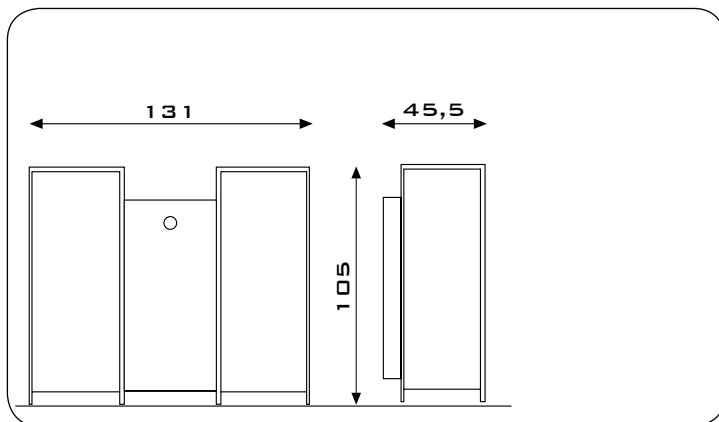

ROXY-ALL

ROXY-ALL

Frontale con finitura alluminio.
Mobile in metallo verniciato nero.
Piani con finitura wenge.
Cassetto con serratura e vano a giorno.

ROXY-ALL

Front with aluminium finish.
Metal cabinet with black finish.
Top and shelves with wenge finish.
Drawer with lock and open compartment.

ROXY-ALL

Panneau frontal finition aluminium.
Meuble en métal, peinture noire.
Étagères finition wengé.
Tiroir avec serrure et compartiment ouvert.

ROXY-ALL

Blende mit Aluminium-Beschichtung.
Kassen-Element aus schwarz lackiertem Metall.
Ablagen mit Wengè-Furnier.
Abschließbares Schubfach und offenes
Ablagefach.

ROXY-ALL

Parte frontal con acabado de aluminio.
Mueble de metal pintado de color negro.
Repisas con acabado wengué.
Cajón con cerradura y compartimento
abierto.