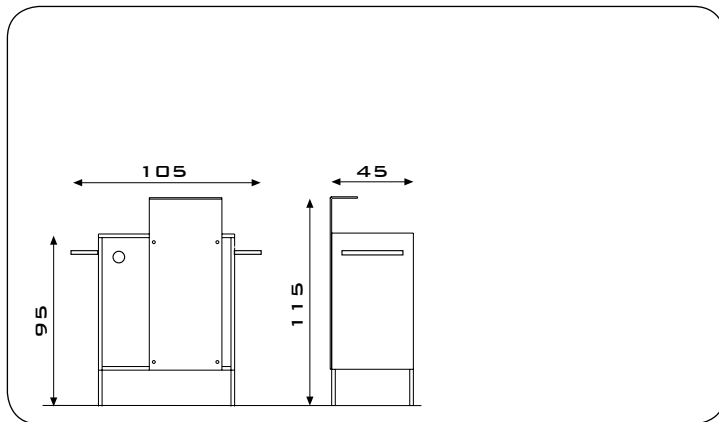

U-BOX

Frontale in metacrilato bianco.
Mobile con finitura wenge.
2 cassetti con serratura e vano a giorno.
Piedi in alluminio verniciato.

U-BOX

Front in white methacrylate.
Cabinet with wenge finish.
2 drawers with lock and open compartment.
Painted aluminium feet.

U-BOX

Panneau frontal en méthacrylate blanc.
Meuble finition wengé.
2 tiroirs avec serrure et compartiment ouvert.
Pieds en aluminium peint.

U-BOX

Blende aus weißem Methacrylat.
Kassen-Element mit Wengè-Furnier.
2 abschließbare Schubfächer und offenes
Ablagefach.
FüÙe aus lackiertem Aluminium.

U-BOX

Parte frontal de metacrilato blanco.
Mueble con acabado wengué.
Dos cajones con cerradura y compartimento
abierto.
Pies de aluminio pintado.