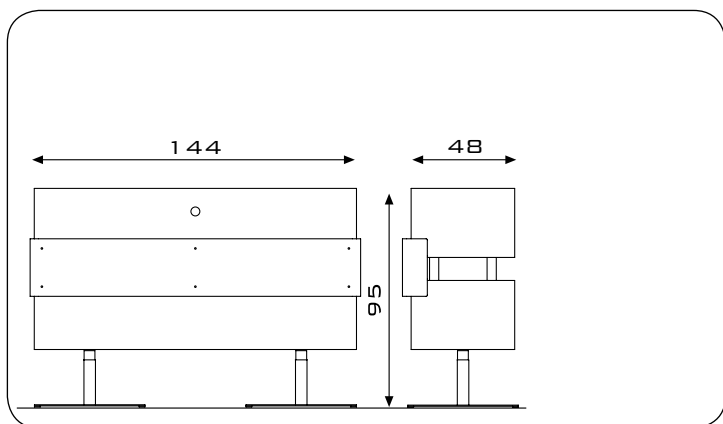

VEGA

Mobile con finitura wenge.
Cassetto con serratura e 5 vani a giorno.
Basamento a calice in alluminio lucido.
Disponibile con frontale in metacrilato bianco e luce a neon.

VEGA

Cabinet with wenge finish.
Drawer with lock and 5 open compartments.
Chalice-style base in polished aluminium.
Available with front in white methacrylate and fluorescent lamp.

VEGA

Meuble finition wengé. Tiroir avec serrure et 5 compartiments ouverts.
Piètement en calice en aluminium brillant.
Disponibile avec panneau frontal en méthacrylate blanc et éclairage au néon.

VEGA

Kassen-Element mit Wengè-Furnier.
Abschließbares Schubfach und 5 offene Ablageflächen. Fuß in Kelchform, aus Glanz-Aluminium. Lieferbar in Methacrylat weiß und mit Neonbeleuchtung.

VEGA

Mueble con acabado wengué.
Cajón con cerradura y cinco compartimientos abiertos. Base en forma de cáliz de aluminio brillante. Disponible con parte frontal de metacrilato blanco y luz de neón.