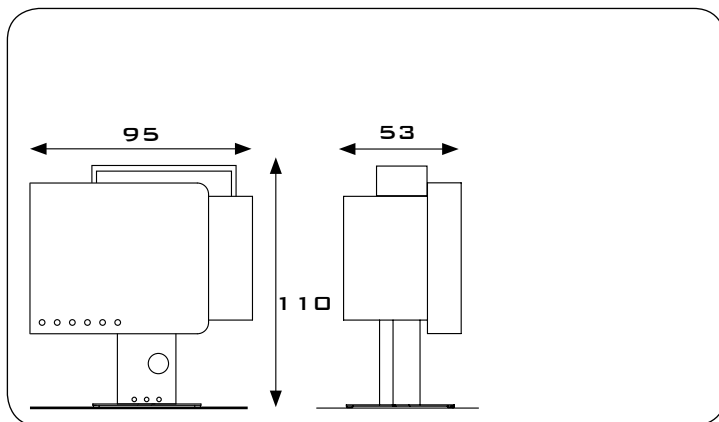

BLACK-ICE-B

BLACK-ICE-B

Frontale in metacrilato nero fume'o bianco. Mobile con finitura wenge o bianca lucida. 2 cassetti con serratura e vano a giorno. Sostegno cromato con base in acciaio inox. Disponibile con luce a neon.

BLACK-ICE-B

Methacrylate front in smoked black or white. Cabinet with wenge or gloss white finish. 2 drawers with lock and open compartment. Chrome-plated support and stainless steel base. Available with fluorescent lamp.

BLACK-ICE-B

Panneau frontal en méthacrylate noir fumé ou blanc. Meuble finition wengé ou blanc brillant. 2 tiroirs avec serrure et compartiment ouvert. Support chromé avec base en acier inox. Disponible avec éclairage au néon.

BLACK-ICE-B

Blende aus Methacrylat rauchschwarz oder weiß. Kassen-Element mit Wengè-Furnier oder glanzweiß. 2 abschließbare Schubfächer und offenes Ablagefach. Verchromte Stütze mit Fuß aus Edelstahl. Lieferbar mit Neonbeleuchtung.

BLACK-ICE-B

Parte frontal de metacrilato negro ahumado o blanco. Mueble con acabado wengué o blanco brillante. Dos cajones con cerradura y compartimiento abierto. Soporte cromado con base de acero inoxidable. Disponible con luz de neón.