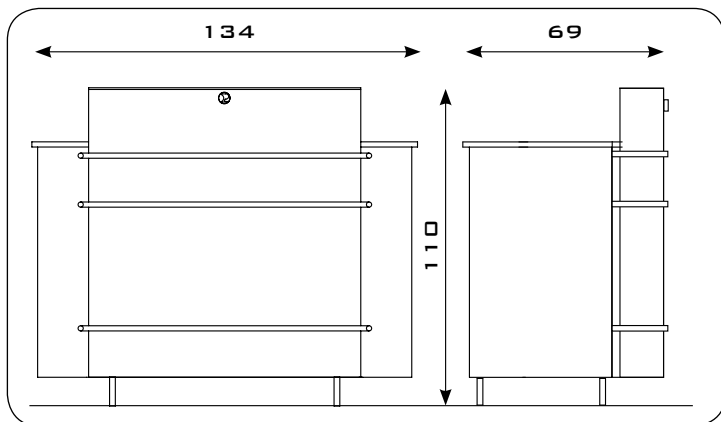

DIAMOND

Struttura esterna in acciaio inox.
Frontale in metacrilato bianco retro illuminato.
Mobile con finitura wenge.
2 cassetti con serratura e vano a giorno
Piano in vetro sabbiato.

DIAMOND

Outer stainless steel frame.
Front in white methacrylate with backlighting.
Cabinet with wenge finish.
2 drawers with lock and open compartment.
Top in frosted glass.

DIAMOND

Structure extérieure en acier inox.
Panneau frontal en méthacrylate blanc rétroéclairé.
Meuble finition wengé.
2 tiroirs avec serrure et compartiment ouvert.
Dessus en verre sablé.

DIAMOND

Äußerer Rahmen aus Edelstahl.
Blende aus weißem Methacrylat, Rückseite beleuchtet.
Kassen-Element mit Wengè-Furnier.
2 abschließbare Schubfächer und offenes Ablagefach.
Ablage aus sandbestrahltem Glas.

DIAMOND

Estructura exterior de acero inoxidable.
Parte frontal de metacrilato blanco retroiluminada.
Mueble con acabado wengué.
Dos cajones con cerradura y compartimento abierto.
Encimera de vidrio arenado.