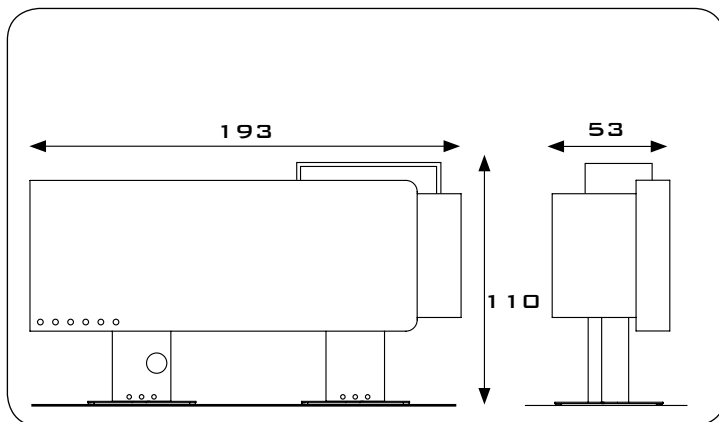

BLACK-ICE

BLACK-ICE

Frontale in metacrilato nero fume'o bianco.
Doppio mobile con finitura wengè o bianca lucida.
4 cassetti con serratura e 2 vani a giorno. Sostegni cromati con basi in acciaio inox. Disponibile con luce a neon.

BLACK-ICE

Methacrylate front in smoked black or white.
Double cabinet with wengè or gloss white finish.
4 drawers with lock and 2 open compartments.
Chrome-plated supports and stainless steel bases.
Available with fluorescent lamp.

BLACK-ICE

Panneau frontal en méthacrylate noir fumé ou blanc.
Double meuble finition wengé ou blanc brillant. 4 tiroirs avec serrure et 2 compartiments ouverts. Supports chromés avec bases en acier inox. Disponible avec éclairage au néon.

BLACK-ICE

Blende aus Methacrylat rauchschwarz oder weiß.
Doppeltes Kassen-Element mit Wengè-Furnier oder glanzweiß. 4 abschließbare Schubfächer und 2 offene Ablagefächer. Verchromte Stützen mit Fuß aus Edelstahl. Lieferbar mit Neonbeleuchtung.

BLACK-ICE

Parte frontal de metacrilato negro ahumado o blanco.
Mueble doble con acabado wengué o blanco brillante. Cuatro cajones con cerradura y dos compartimentos abiertos. Soportes cromados con bases de acero inoxidable. Disponible con luz de neón.